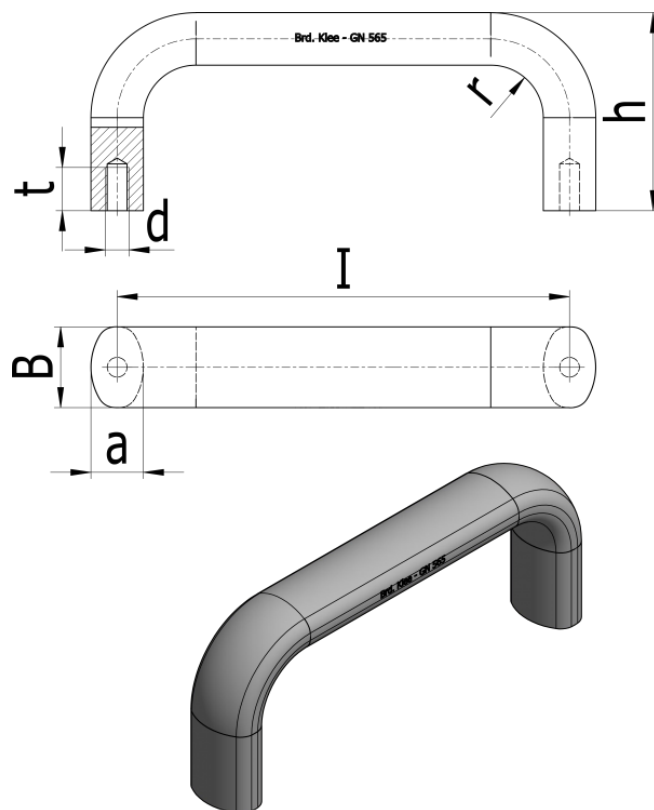

Varenummer: 2056526112RS  
Beskrivelse: E+G Bøjlegreb GN 565-26-112-RS

## Mål

a	= 17
b	= 26
d	= M8
h	= 55
l	= 112
r	= 17
t	= 12
Vægt i (g)	= 166